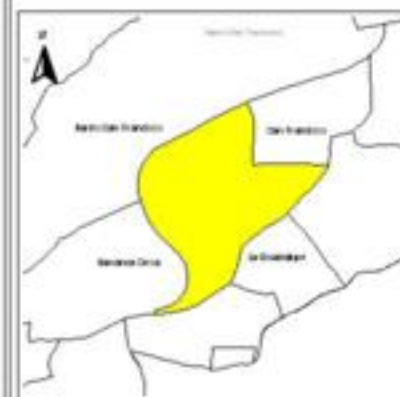

**EVALUA DF**  
Consejo de Evaluación del  
Desarrollo Social del  
Distrito Federal

### ÍNDICE DE DESARROLLO SOCIAL

Delegación: Magdalena Contreras  
Colonia: La Cruz  
Grado de desarrollo: Bajo