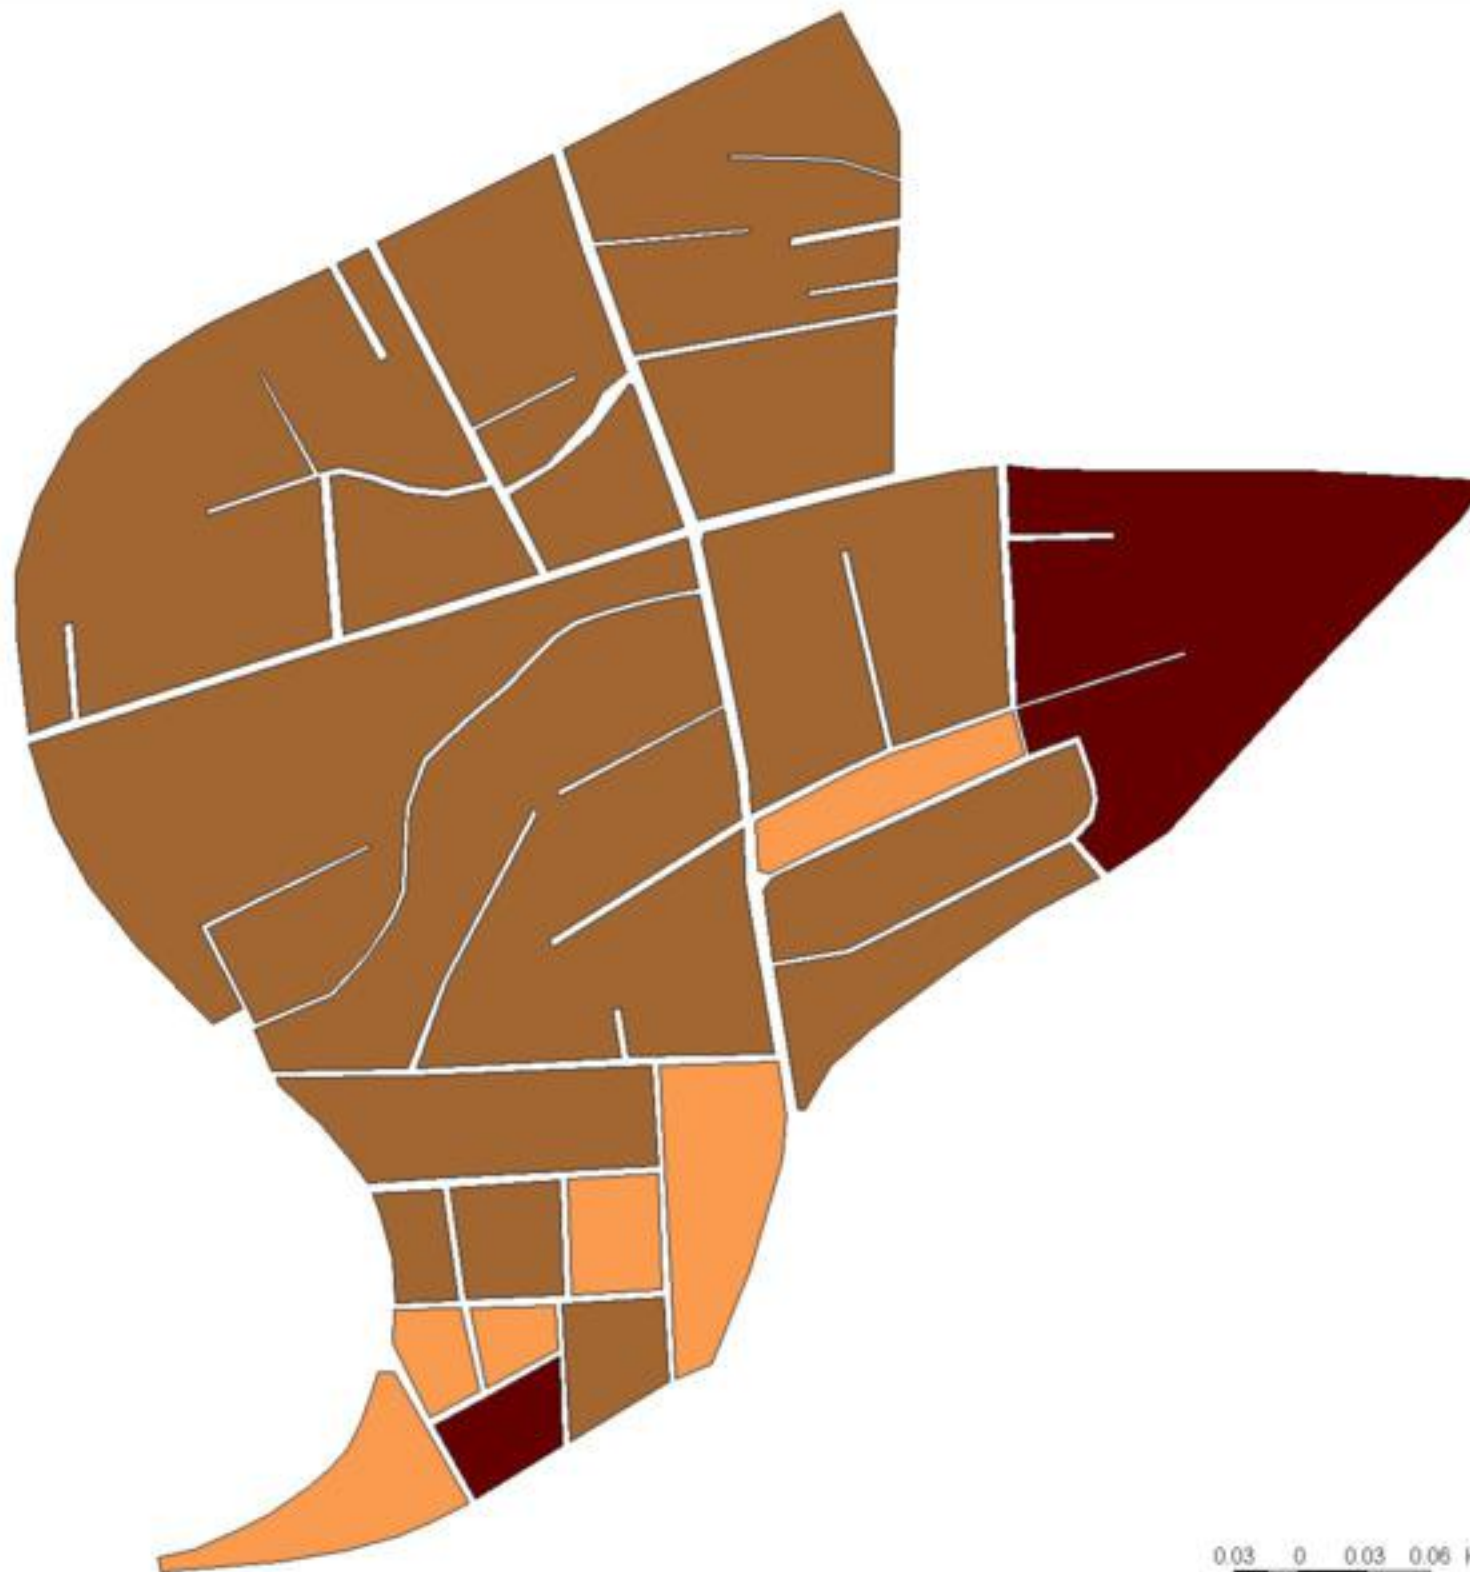

**EVALUA DF**  
Consejo de Evaluación del  
Desarrollo Social del  
Distrito Federal

### ÍNDICE DE DESARROLLO SOCIAL

Delegación: Magdalena Contreras  
Colonia: La Cruz  
Grado de desarrollo: Bajo

#### Grado de Desarrollo Social

-  Muy bajo
-  Bajo
-  Medio
-  Alto
-  Sin dato

Fuente: Elaboración propia con datos de Seduvi e INEGI